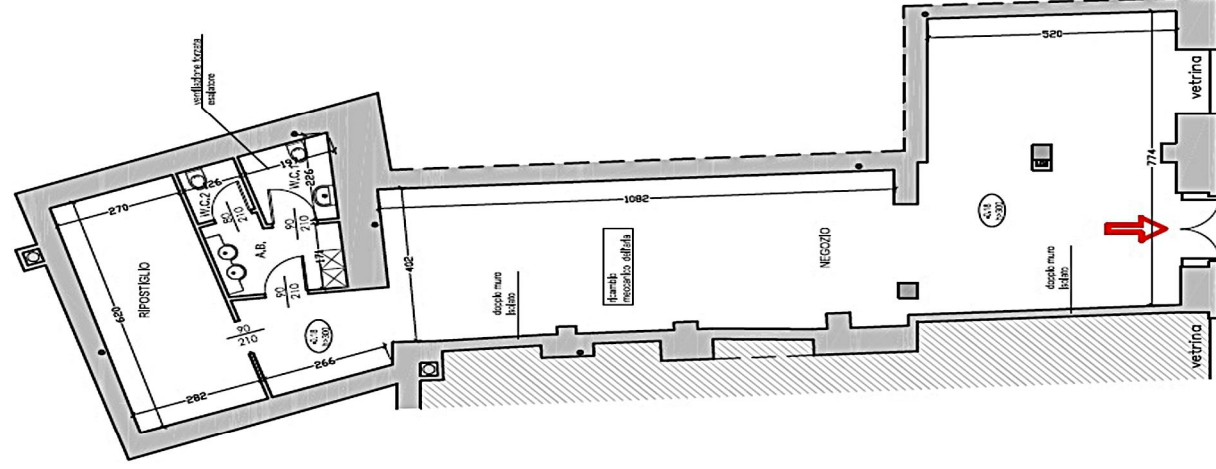

network
Gruppoleccese

Lago Maggiore

Luino - P.za Libertà

Negozio con doppi servizi - Superficie comm. complessiva mq. 154 circa Cl. En. "G" IPE 85,32 Kwh/m3a

Per info: Tel. +39 0332.53.55.28 Mail: info@gruppoleccese.it - C.so XXV Aprile, 24/A - 21016 Luino (VA)

La presente scheda e le soluzioni di arredo, hanno valore puramente indicativo e non comportano alcun vincolo contrattuale. La Presente è coperta da copyright Gruppo Leccese. E' vietata la riproduzione, anche parziale per scopi commerciali. La planimetria non è in scala, e a scopo indicativo.